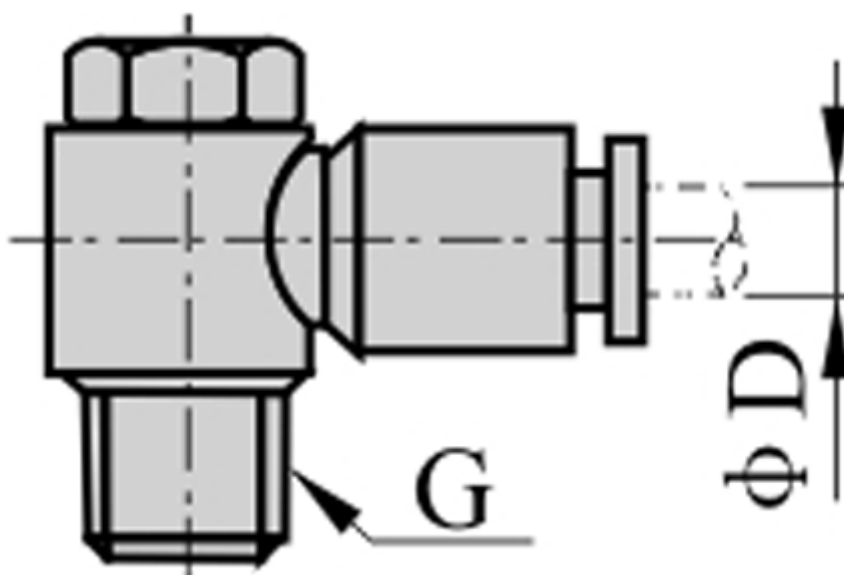

Varenummer: 58EPH802
Beskrivelse: Fitting EPH802 Banjo vinkel
udvendig gevind 1/4", slangediameter 8

Mål

D = 8
Gevind = 1/4"